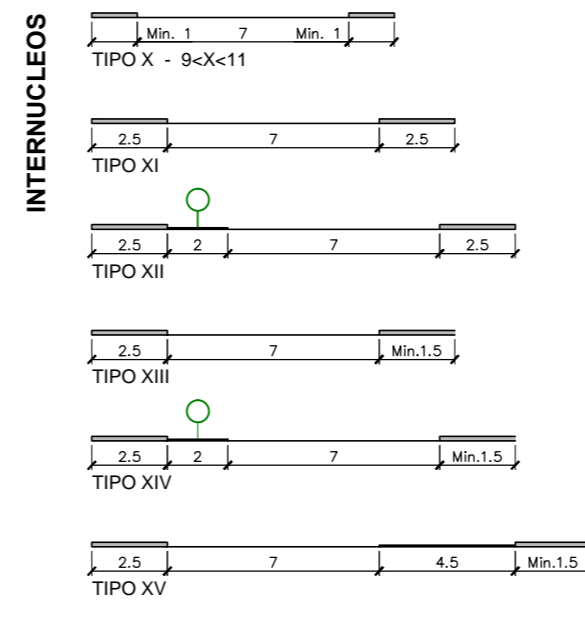

SECCIONES TIPO DE CALLE

Excmo. Ayuntamiento de Mijas
 Area de Planeamiento y Gestión

PLAN GENERAL DE ORDENACIÓN URBANA
TEXTO REFUNDIDO 2013

Denominación: ALINEACIONES Y RASANTES	Plano Serie: C
Escala: 1/2.000	Fecha: Nov. 2013
Hoja Nº: 15-J	