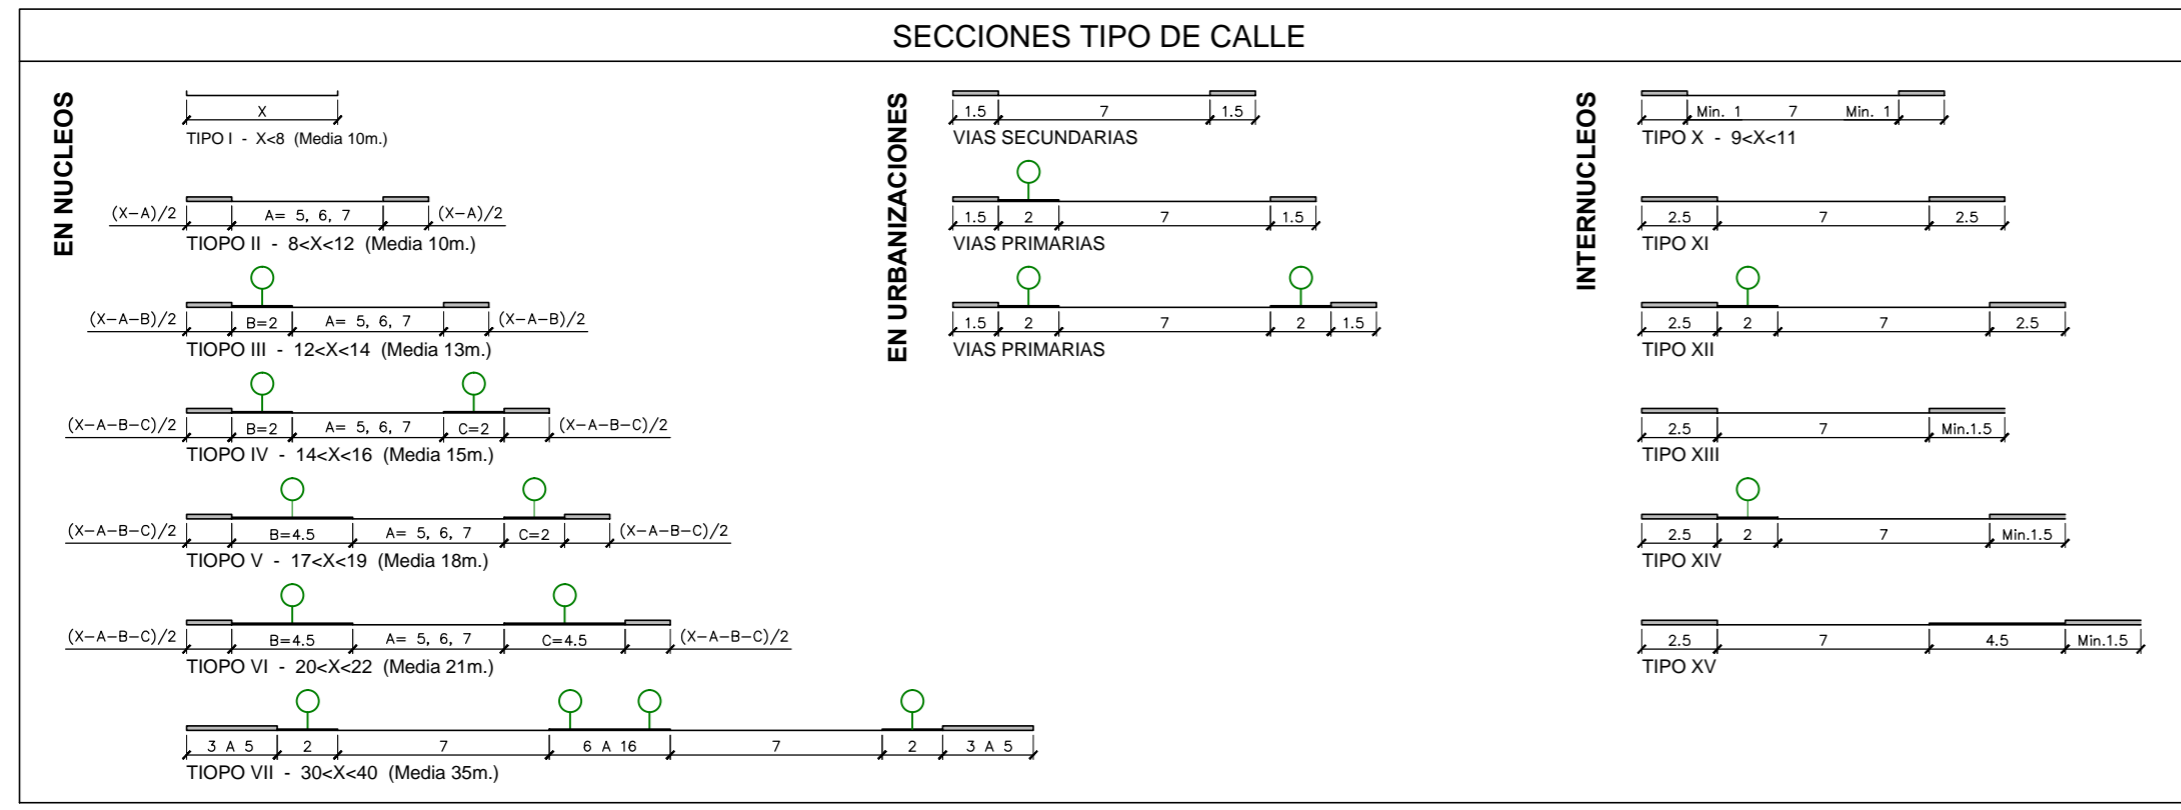

URB. SITIO DE CALAHONDA

Excmo. Ayuntamiento de Mijas
Area de Planeamiento y Gestión

PLAN GENERAL DE ORDENACIÓN URBANA
TEXTO REFUNDIDO 2013

Denominación: ALINEACIONES Y RASANTES	Plano Serie: C
Escala: 1/2.000	Fecha: Nov. 2013
Hoja Nº: 27-E	