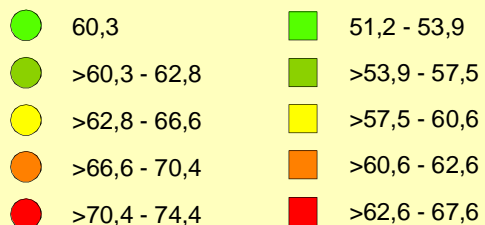

Leyenda

Leq Día (7:00 - 23:00 h.) Leq Noche (23:00 - 7:00 h.)

NOTA: La ubicación justa de las mediciones se corresponde con los círculos (Leq Día)